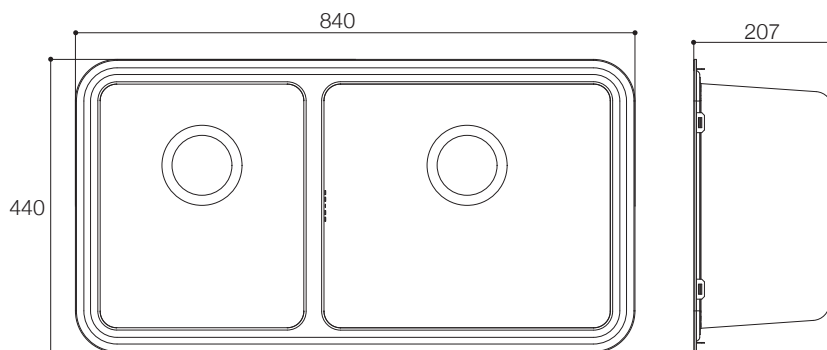

产品规格:

型号	K-3664T-F-AGF
安装方式	台上式或台下式
龙头安装孔	无
外尺寸	840 × 440 mm
厨盆深度	207 mm
材料	1mm 专用304不锈钢板, 防凝水降噪音双重保护
表面处理	-AGF 优雅压纹+科勒抗油盾
包括配件	厨盆、不锈钢沥水篮、S弯管、速漩去水(-F)、去水
可选用配件	
龙头	依莱外抽拉式厨房龙头(拉丝镀铬) 13963T-4-BN

产品尺寸图: (单位:毫米)