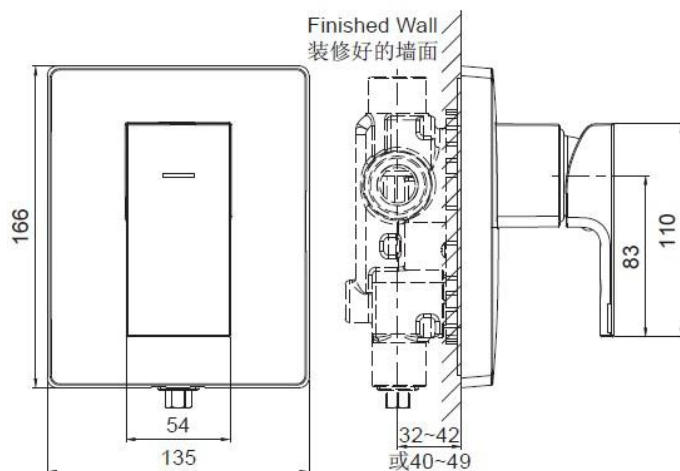

### 产品规格:

型号	把手	表面处理	备注
斯磊 40mm 浴缸花洒面板			
K-37335T-4	杆型把手	抛光镀铬(-CP)	需另配 40mm 入墙式浴缸花洒阀芯
斯磊 40mm 花洒面板			
K-37336T-4	杆型把手	抛光镀铬(-CP)	需另配 40mm 入墙式花洒阀芯

### 产品尺寸图: (单位:毫米)

K-37335T

K-37336T