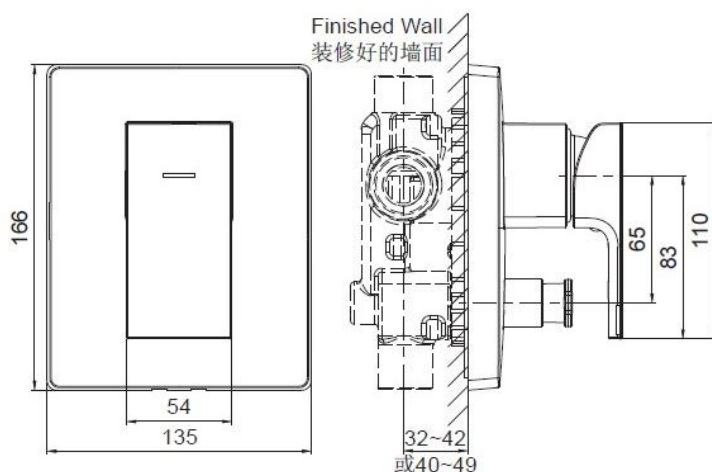

### 产品规格:

型号	把手	表面处理	备注
斯磊 40mm 浴缸花洒面板			
K-37335T-4	杆型把手	抛光镀铬(-CP)	需另配 40mm 入墙式浴缸花洒阀芯
斯磊 40mm 花洒面板			
K-37336T-4	杆型把手	抛光镀铬(-CP)	需另配 40mm 入墙式花洒阀芯

### 产品尺寸图: (单位:毫米)

K-37335T

K-37336T