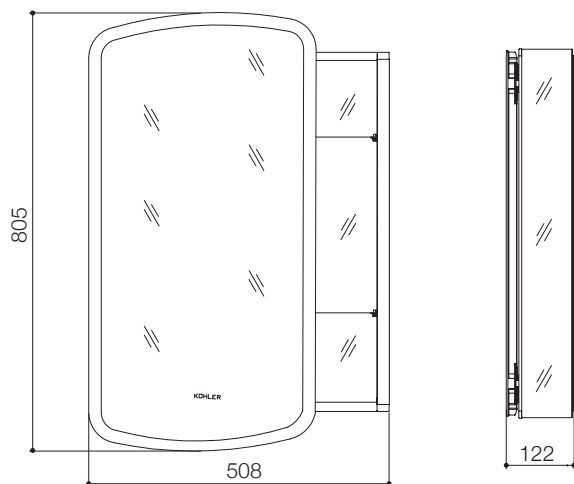

产品规格:

型号	K-3892T-NA
开门数目	1
铰链位置	左
尺寸	508 × 122 × 805 mm
材料	铝合金
安装方式	挂墙式/嵌入式
建议搭配	凯迪浴室柜(K-12117T)
备注	必须垂直悬挂

产品尺寸图: (单位:毫米)

K-3892T-NA