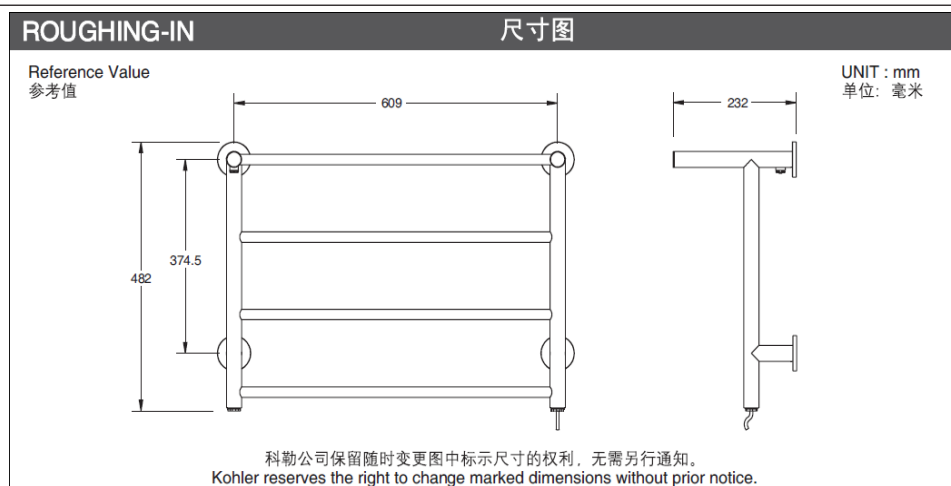

#### 产品规格:

型号	品名	尺寸	表面处理
K-45130T	斯蒂尼豪华加热浴巾架 (电加热)	609 × 482 × 232 mm	抛光镀铬 (-CP)
K-45132T	斯蒂尼豪华加热浴巾架 (集中供暖)	609 × 524 × 232 mm	

#### 产品尺寸图: (单位:毫米)

K-45130T

K-45132T