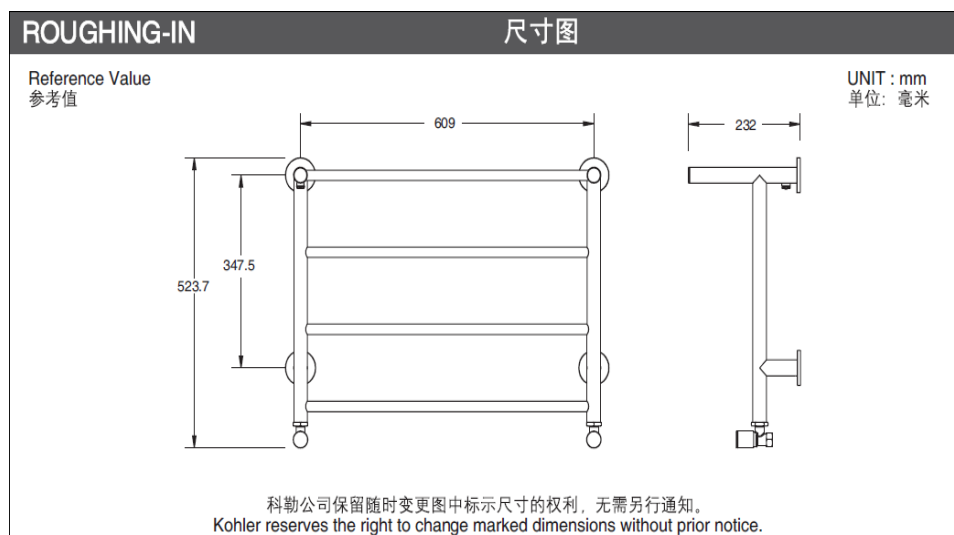

#### 产品规格:

型号	品名	尺寸	表面处理
K-45130T	斯蒂尼豪华加热浴巾架 (电加热)	609 × 482 × 232 mm	抛光镀铬 (-CP)
K-45132T	斯蒂尼豪华加热浴巾架 (集中供暖)	609 × 524 × 232 mm	

#### 产品尺寸图: (单位:毫米)

K-45130T

K-45132T