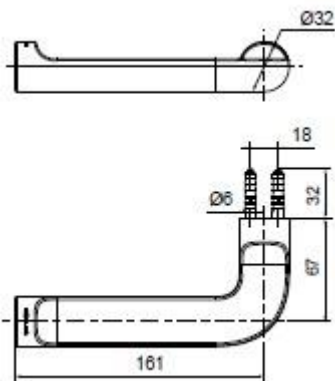

产品规格:

型号	产品名	尺寸	表面处理
K-45394T	July®齐悦单衣钩	32*71*32mm	抛光镀铬(-CP)
K-45395T	July®齐悦肥皂盒	120*115*37mm	
K-45396T	July®齐悦 24 寸毛巾杆	610*103*32mm	
K-45397T	July®齐悦 24 寸双层毛巾杆	610*148*32mm	
K-45400T	July®齐悦 24 寸双层浴巾架	610*180*97mm	
K-45401T	July®齐悦毛巾环	196*67*32mm	
K-45402T	July®齐悦卫生纸架	161*67*32mm	
K-45403T	July®齐悦卫生纸架(带盖板)	161*67*69mm	

产品尺寸图: (单位:毫米)

K-45394T

K-45395T

K-45396T

K-45397T

K-45400T

K-45401T

K-45402T