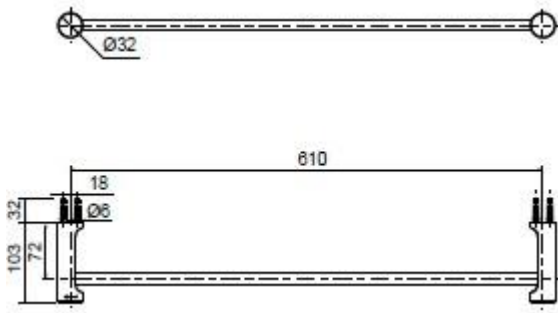

产品规格:

型号	产品名	尺寸	表面处理
K-45394T	July®齐悦单衣钩	32*71*32mm	抛光镀铬(-CP)
K-45395T	July®齐悦肥皂盒	120*115*37mm	
K-45396T	July®齐悦 24 寸毛巾杆	610*103*32mm	
K-45397T	July®齐悦 24 寸双层毛巾杆	610*148*32mm	
K-45400T	July®齐悦 24 寸双层浴巾架	610*180*97mm	
K-45401T	July®齐悦毛巾环	196*67*32mm	
K-45402T	July®齐悦卫生纸架	161*67*32mm	
K-45403T	July®齐悦卫生纸架(带盖板)	161*67*69mm	

产品尺寸图: (单位:毫米)

K-45394T

K-45395T

K-45396T

K-45397T

K-45400T

K-45401T

K-45402T