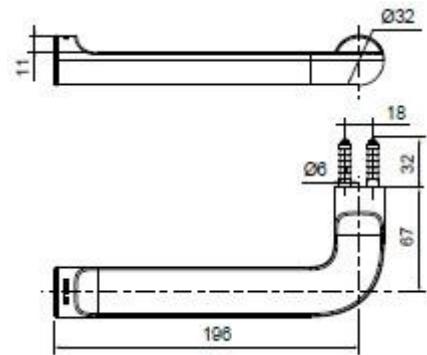

产品规格:

型号	产品名	尺寸	表面处理
K-45394T	July®齐悦单衣钩	32*71*32mm	抛光镀铬(-CP)
K-45395T	July®齐悦肥皂盒	120*115*37mm	
K-45396T	July®齐悦 24 寸毛巾杆	610*103*32mm	
K-45397T	July®齐悦 24 寸双层毛巾杆	610*148*32mm	
K-45400T	July®齐悦 24 寸双层浴巾架	610*180*97mm	
K-45401T	July®齐悦毛巾环	196*67*32mm	
K-45402T	July®齐悦卫生纸架	161*67*32mm	
K-45403T	July®齐悦卫生纸架(带盖板)	161*67*69mm	

产品尺寸图: (单位:毫米)

K-45394T

K-45395T

K-45396T

K-45397T

K-45400T

K-45401T

K-45402T