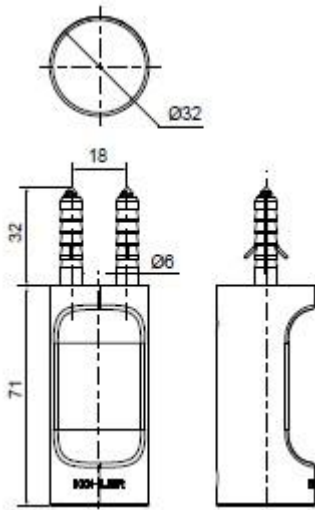

产品规格:

型号	产品名	尺寸	表面处理
K-45394T	July®齐悦单衣钩	32*71*32mm	抛光镀铬(-CP)
K-45395T	July®齐悦肥皂盒	120*115*37mm	
K-45396T	July®齐悦 24 寸毛巾杆	610*103*32mm	
K-45397T	July®齐悦 24 寸双层毛巾杆	610*148*32mm	
K-45400T	July®齐悦 24 寸双层浴巾架	610*180*97mm	
K-45401T	July®齐悦毛巾环	196*67*32mm	
K-45402T	July®齐悦卫生纸架	161*67*32mm	
K-45403T	July®齐悦卫生纸架(带盖板)	161*67*69mm	

产品尺寸图: (单位:毫米)

K-45394T

K-45395T

K-45396T

K-45397T

K-45400T

K-45401T

K-45402T