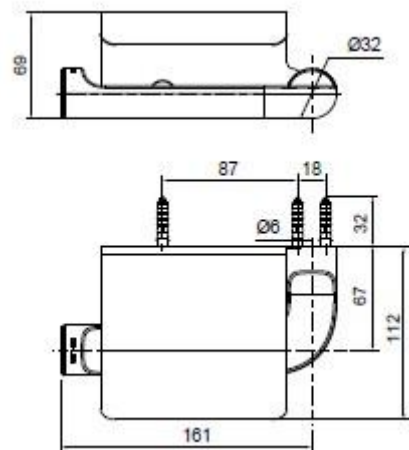

产品规格:

型号	产品名	尺寸	表面处理
K-45394T	July®齐悦单衣钩	32*71*32mm	抛光镀铬(-CP)
K-45395T	July®齐悦肥皂盒	120*115*37mm	
K-45396T	July®齐悦 24 寸毛巾杆	610*103*32mm	
K-45397T	July®齐悦 24 寸双层毛巾杆	610*148*32mm	
K-45400T	July®齐悦 24 寸双层浴巾架	610*180*97mm	
K-45401T	July®齐悦毛巾环	196*67*32mm	
K-45402T	July®齐悦卫生纸架	161*67*32mm	
K-45403T	July®齐悦卫生纸架(带盖板)	161*67*69mm	

产品尺寸图: (单位:毫米)

K-45394T

K-45395T

K-45396T

K-45397T

K-45400T

K-45401T

K-45402T