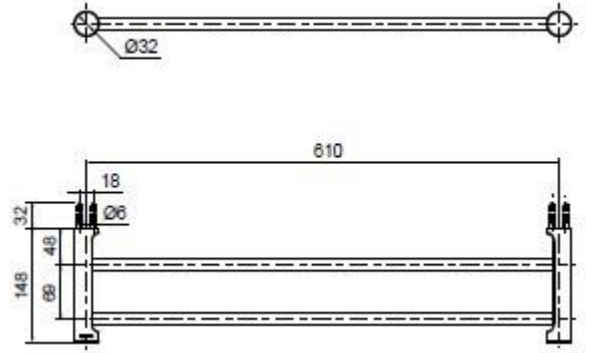

产品规格:

型号	产品名	尺寸	表面处理
K-45394T	July®齐悦单衣钩	32*71*32mm	抛光镀铬(-CP)
K-45395T	July®齐悦肥皂盒	120*115*37mm	
K-45396T	July®齐悦 24 寸毛巾杆	610*103*32mm	
K-45397T	July®齐悦 24 寸双层毛巾杆	610*148*32mm	
K-45400T	July®齐悦 24 寸双层浴巾架	610*180*97mm	
K-45401T	July®齐悦毛巾环	196*67*32mm	
K-45402T	July®齐悦卫生纸架	161*67*32mm	
K-45403T	July®齐悦卫生纸架(带盖板)	161*67*69mm	

产品尺寸图: (单位:毫米)

K-45394T

K-45395T

K-45396T

K-45397T

K-45400T

K-45401T

K-45402T