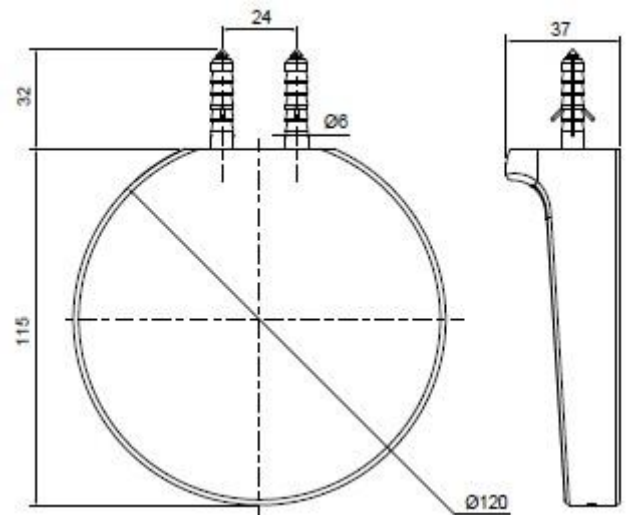

产品规格:

型号	产品名	尺寸	表面处理
K-45394T	July®齐悦单衣钩	32*71*32mm	抛光镀铬(-CP)
K-45395T	July®齐悦肥皂盒	120*115*37mm	
K-45396T	July®齐悦 24 寸毛巾杆	610*103*32mm	
K-45397T	July®齐悦 24 寸双层毛巾杆	610*148*32mm	
K-45400T	July®齐悦 24 寸双层浴巾架	610*180*97mm	
K-45401T	July®齐悦毛巾环	196*67*32mm	
K-45402T	July®齐悦卫生纸架	161*67*32mm	
K-45403T	July®齐悦卫生纸架(带盖板)	161*67*69mm	

产品尺寸图: (单位:毫米)

K-45394T

K-45395T

K-45396T

K-45397T

K-45400T

K-45401T

K-45402T