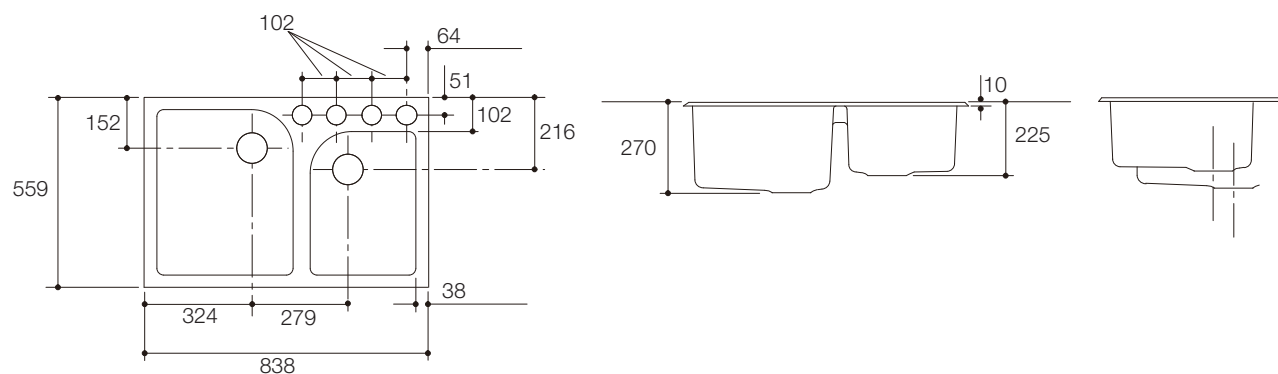

产品规格:

型号	K-5931T-4US	参考页数
安装方式	台下式	
安装孔	4孔(以台面开孔为准)	
外尺寸	838 x 559 mm	
厨盆深度	270 mm	
材料	科勒铸铁	8.3
装运约重	58公斤	
包括配料		
厨盆去水	K-8818T-CP	
排水弯管	K-18405T-NA	
可選用配件		
龙头	厨房龙头	第2部分
120cm 厨盆支架	K-18415T-NA	任选其一
90cm 厨盆支架	K-18414T-NA	
三角厨盆支架	K-18408T-NA	
皂液器	K-1895T-C-CP, K-2983T-NA, K-18402T-CP	
符合标准	达到或超过美国ASME A112.19.1M-1994标准 产品尺寸可能在其公差允许范围内略有调整	

KOHLER CAST IRON
Once For A Lifetime
科勒铸铁 一生相伴

产品尺寸图:(单位:毫米)

K-5931T-4US