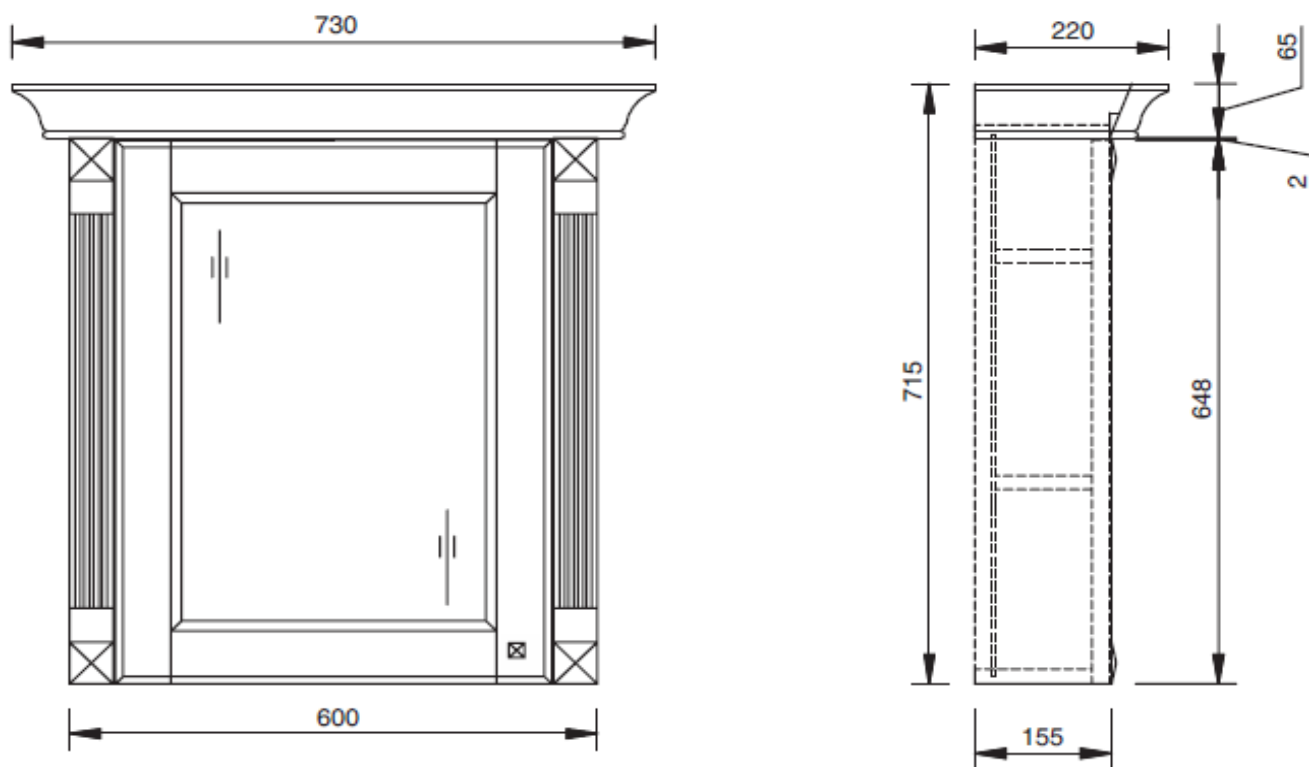

产品规格:

型号	K-72480T-DBC
开门数目	1
铰链位置	左
尺寸	730 × 220 × 715 mm
安装方式	挂墙式/嵌入式
建议搭配	布里斯托单盆/双盆浴室柜组合 K-98000T/K-98001T/K-98002T

产品尺寸图: (单位:毫米)

Reference Value
参考值

UNIT: mm
单位:毫米

K-72480T-DBC