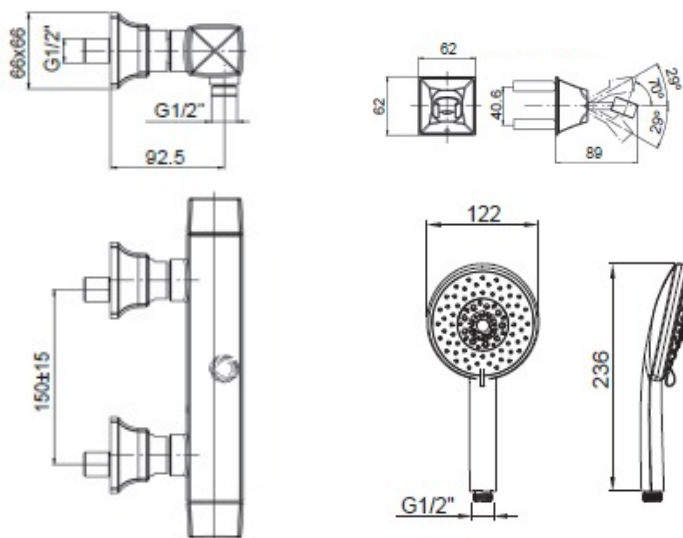

### 产品规格:

型号	包括配件	表面处理
玛尔戈恒温挂墙式花洒龙头		
K-72626T-9	恒温阀芯、把手、沁雨多功能手持花洒、软管、花洒托架、离心接头、装饰罩	抛光镀铬 (-CP)
玛尔戈挂墙式花洒龙头		
K-72628T-9	阀芯、把手、沁雨多功能手持花洒、软管、花洒托架、离心接头、装饰罩	抛光镀铬 (-CP)

### 产品尺寸图: (单位:毫米)

Reference Value  
参考值

UNIT: mm  
单位: 毫米

K-72626T-9/K-72628T-9