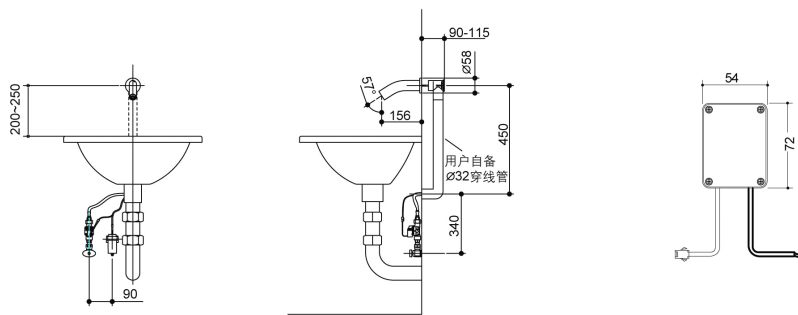

#### 产品规格:

型号	K-8398T	K-8396T
描述	交流电	直流电
	单冷型	
包括配件	微型感应窗口、排水组件	
	需另配一拖二交流电源盒	-
表面处理	抛光镀铬 (-CP)	

#### 产品尺寸图: (单位:毫米)

K-8398T

K-8396T