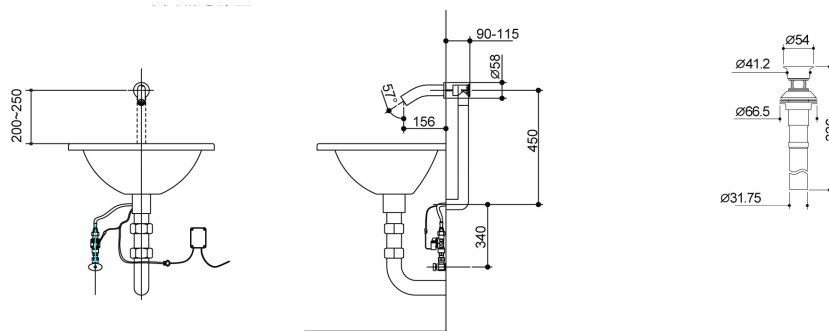

#### 产品规格:

型号	K-8398T	K-8396T
描述	交流电	直流电
	单冷型	
包括配件	微型感应窗口、排水组件	
	需另配一拖二交流电源盒	-
表面处理	抛光镀铬 (-CP)	

#### 产品尺寸图: (单位:毫米)

K-8398T

K-8396T