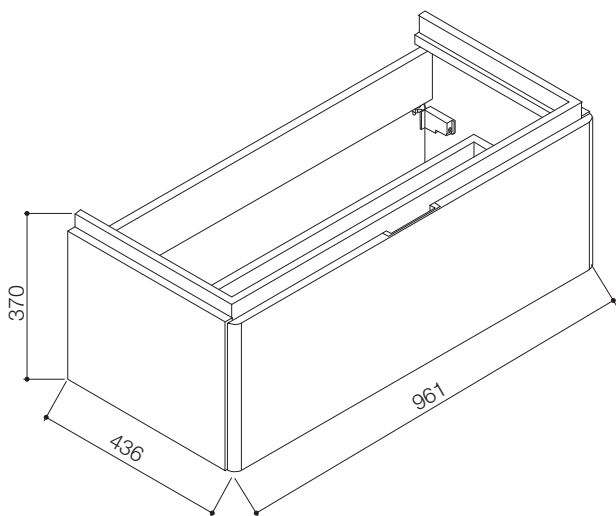

产品规格:

型号	K-9273T
安装方式	挂墙式
尺寸(宽×深×高)	961 × 436 × 370 mm
材料	耐火板贴面
建议搭配	瑞芙一体化台盆 K-5086K-HW1/K-5026-1-0 1000 × 465 × 160mm
推荐配件	
龙头	飘瑞诗单把脸盆龙头(K-14402T-4-BGD/CP)
落水及去水弯管	可调型墙排去水弯管, 含脸盆落水(7383T-BGD/CP) 可调型地排去水弯管, 含脸盆落水(7382T-BGD/CP)

产品尺寸图: (单位:毫米)

K-9273T