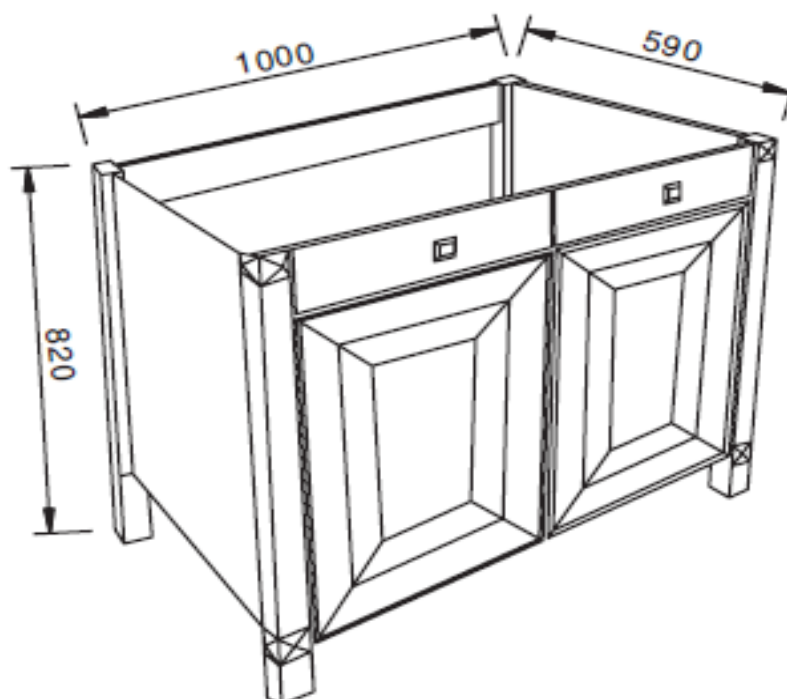

产品规格:

| 型号 | K-98001T-DBC |
|---------------------------------------|---|
| K-98001T-DBC, 布里斯托1040mm浴室柜组合, 包括以下产品 | |
| K-45775T-DBC | 布里斯托1000mm浴室柜-樱桃木色 |
| K-45776T-WM | 大理石1040mm台面-中花白 |
| K-2211T-0 | 卡斯登台下脸盆 |
| 赠品 | |
| 挂篮 | K-45465T-NA 仿藤编织挂篮 1个 |
| 推荐配件 | |
| 龙头 | K-394-4 蒂梵诗8"脸盆龙头(典雅黑) |
| 镜柜 | K-72480T-DBC布里斯托镜柜(左开门)/K-72480T-R-DBC布里斯托镜柜(右开门) |

产品尺寸图:(单位:毫米)

Reference Value
参考值

UNIT: mm
单位:毫米

K-45775T