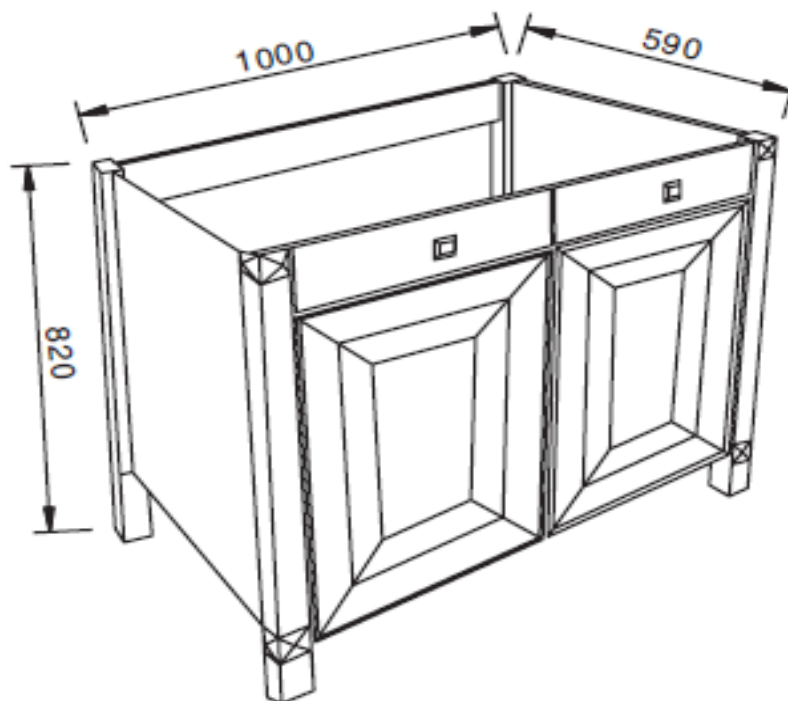

产品规格:

型号	K-98002T-DBC
K-98002T-DBC, 布里斯托1040mm浴室柜组合, 包括以下产品	
K-45775T-DBC	布里斯托1000mm浴室柜- 樱桃木色
K-45958T-WM	大理石1040mm台面-中花白
K-14218T-SR2-0	波丽艺术台下盆
赠品	
挂篮	K-45465T-NA 仿藤编织挂篮 1个
推荐配件	
龙头	K-394-4 蒂梵诗8"脸盆龙头(典雅黑)
镜柜	K-72480T-DBC布里斯托镜柜(左开门)/K-72480T-R-DBC布里斯托镜柜(右开门)

产品尺寸图:(单位:毫米)

Reference Value
参考值

UNIT: mm
单位:毫米

K-45775T