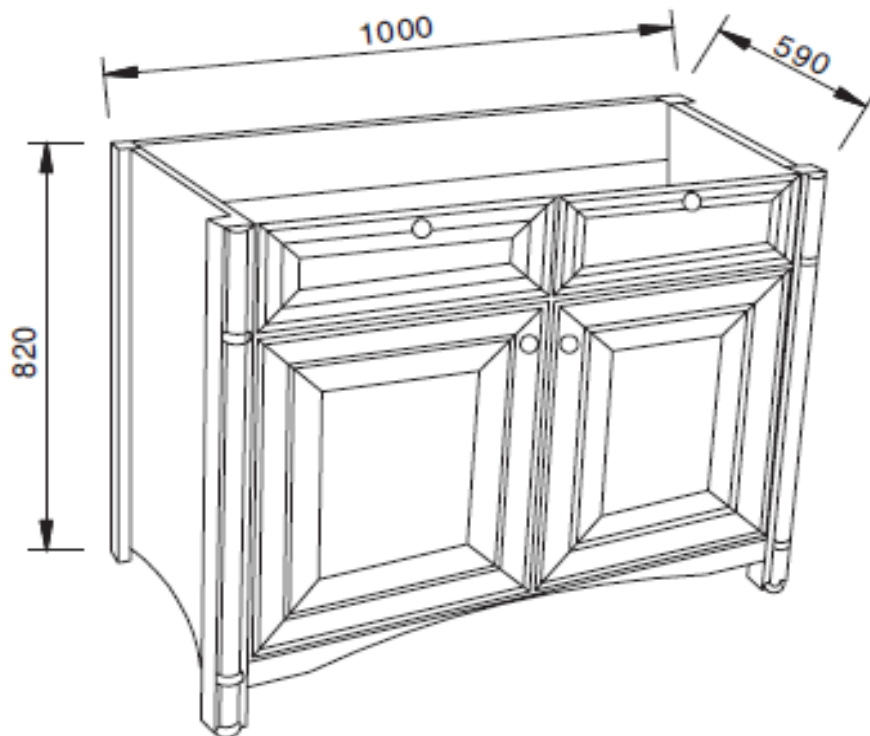

产品规格:

型号	K-98005T-LBC
K-98005T-LBC, 费尔菲1060mm浴室柜组合, 包括以下产品	
K-45789T-LBC	费尔菲1000mm浴室柜-复古象牙白
K-45790T-BBP	大理石1060mm台面-圣罗兰
K-2211T-0	卡斯登台下盆
赠品	
挂篮	K-45465T-NA 仿藤编织挂篮 1个
推荐配件	
龙头	K-8670T-3-AF/K-8670T-6-AF芬尼奥8"脸盆龙头(法兰金)
镜柜	K-72490T-LBC 费尔菲镜柜-复古象牙白

产品尺寸图:(单位:毫米)

Reference Value
参考值

UNIT: mm
单位: 毫米

K-45789T