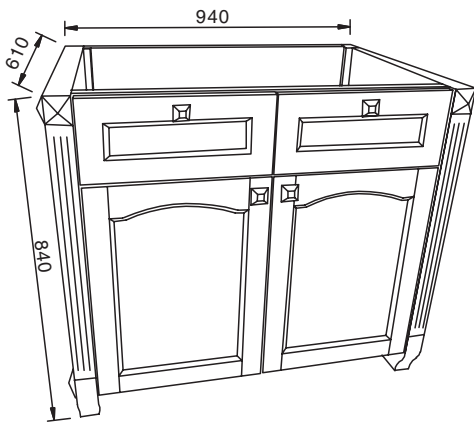

ROUGHING-IN

尺寸图

Reference Value
参考值

UNIT : mm
单位: 毫米

K-98982T
900mm Bathroom Cabinet
900mm浴室柜

K-98983T
1340mm Bathroom Cabinet
1340mm浴室柜

Fig.1
图1

科勒公司保留随时变更图中标示尺寸的权利，无需另行通知。
Kohler reserves the right to change marked dimensions without prior notice.