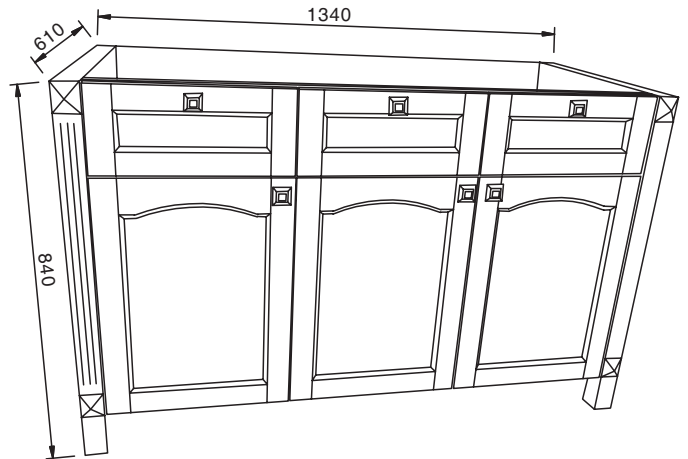

ROUGHING-IN

尺寸图

Reference Value
参考值

UNIT : mm
单位: 毫米

K-98982T
900mm Bathroom Cabinet
900mm浴室柜

K-98983T
1340mm Bathroom Cabinet
1340mm浴室柜

Fig.1
图1

科勒公司保留随时变更图中标示尺寸的权利，无需另行通知。
Kohler reserves the right to change marked dimensions without prior notice.