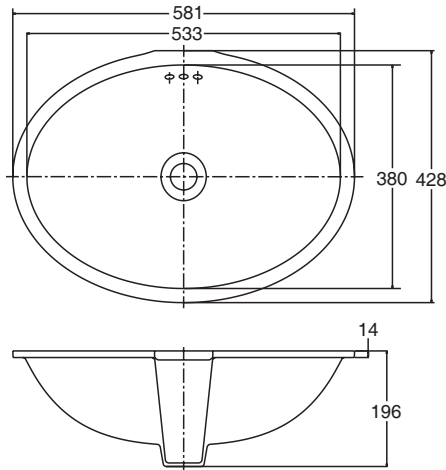

尺寸图

ROUGHING-IN

Reference Value
参考值

Unit: mm
单位: 毫米

	Length 长	Width 宽	Height 高	Depth 盆深
Outer 外尺寸	581	428	196	
Inner 内尺寸	533	380		148

(T)	Pop-up drain 333mm grid drain 311mm.
(S)	356mm (Based on 305mm riser which may require cutting).
(T)	凸出排水口333mm; 网格排水口311mm。
(S)	356mm, 此尺寸根据305mm冒口计算, 须按实际情况调整。