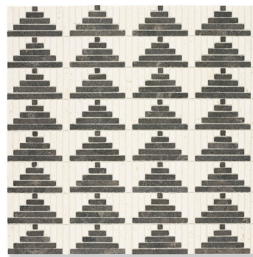

3/2021

Koros

DESIGN/COLORWAY

BAMA KO

Myra Beige, Lago Azul

Myra Beige, Basalt

GAO

Carrara, Blue Travertino