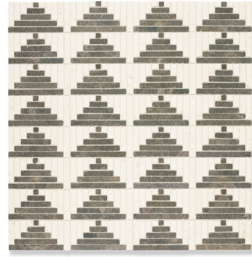

Myra Beige, Lago Azul