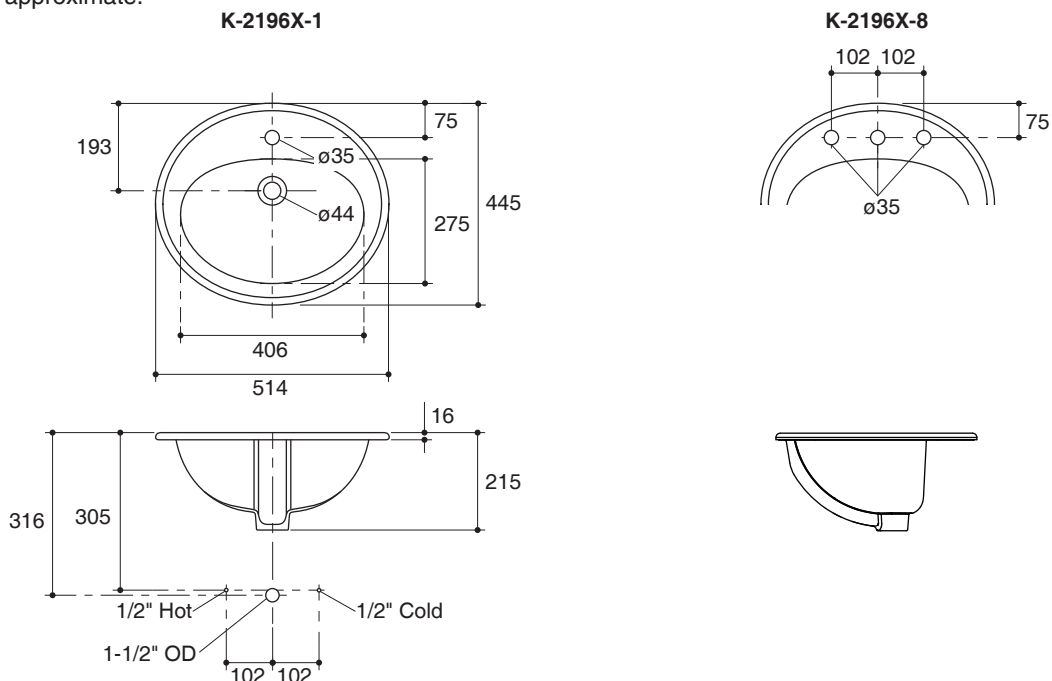

- ASME A112.19.2/CSA B45.1
- TIS 791-2544

Technical Information

Fixture:	
Water depth	129 mm
Drain hole	44 mm D.
*Approximate measurements for comparison only.	
Included Components:	
Cut-out template	1002970-X7

Dimensions are approximate.
Unit: mm

Note: The recommended dimension for installation can be adjusted according to user preferences and layout.

Product Diagram

อ่างล้างหน้าฝึงบนเคาน์เตอร์

K-2196X

คุณลักษณะ

- สุขภัณฑ์เซรามิกประเภทวิเทรียสไชน่า (Vitreous china)
- ติดตั้งแบบฝึงบนเคาน์เตอร์
- พร้อมรูน้ำล้น
- แบบเจาะรูเดี่ยว หรือแบบเซ็นเตอร์ 8"
- 514 x 445 x 215 มม.

มาตรฐาน

- คุณสมบัติตามมาตรฐาน
- ASME A112.19.2/CSA B45.1
- มอก. 791-2544

ข้อมูลเฉพาะ

สุขภัณฑ์	
ระยะน้ำลึก	129 มม.
ขนาดรูสะดืออ่าง	เส้นผ่าศูนย์กลาง 44 มม.
*ระยะค่าโดยประมาณเพื่อการเปรียบเทียบเท่านั้น	
ส่วนประกอบสุขภัณฑ์	
กระดาดแม่แบบ	1002970-X7

ข้อสังเกตสำหรับการติดตั้ง

ติดตั้งผลิตภัณฑ์ตามคำแนะนำในกระดาดแม่แบบ