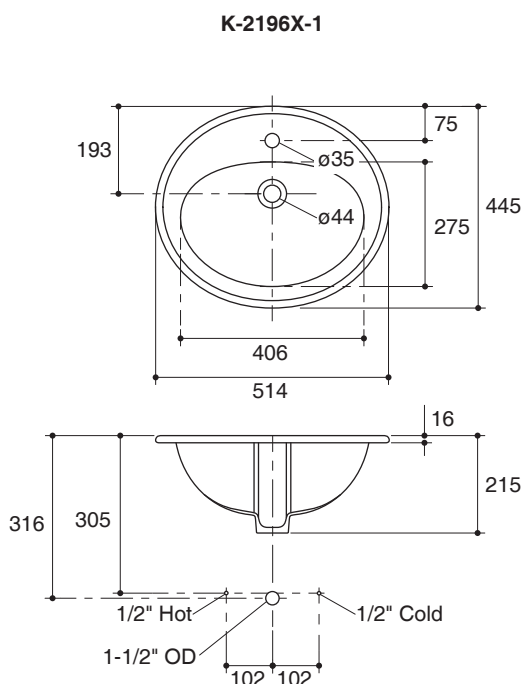

อุปกรณ์แนะนำ

K-8998	ท่อน้ำทิ้งอ่างล้างหน้า	CP: สีโครมเงา

ขนาดระยะแสดงค่าโดยประมาณ

หน่วย: มม.

หมายเหตุ: ระยะแนะนำการติดตั้งสามารถปรับได้ตามความเหมาะสมของผู้ใช้งานและพื้นที่ติดตั้ง

ภาพแสดงผลิตภัณฑ์