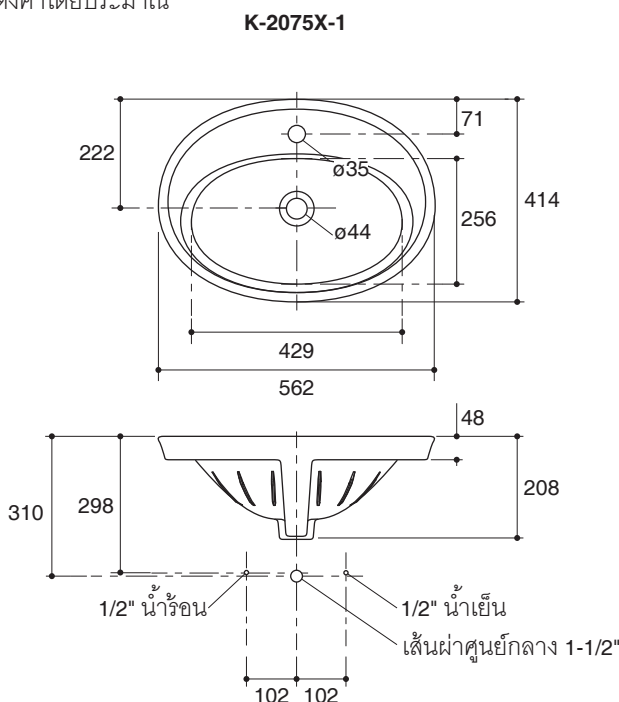

อุปกรณ์แนะนำ

K-8998	ท่อน้ำทิ้งอ่างล้างหน้า	CP: สีโครมเงา

ขนาดระยะแสดงค่าโดยประมาณ
หน่วย: มม.

หมายเหตุ: ระยะแนะนำการติดตั้งสามารถปรับได้ตามความเหมาะสมของผู้ใช้งานและพื้นที่ติดตั้ง

ภาพแสดงผลิตภัณฑ์