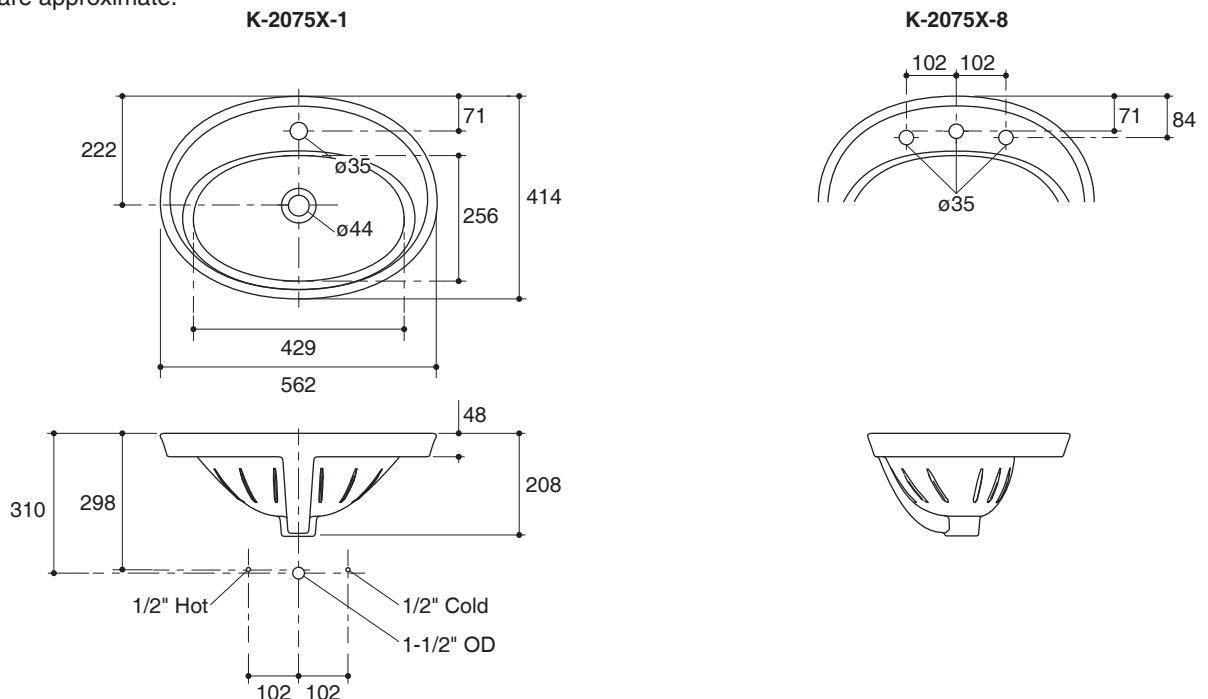

#### Features

- Vitreous china
- Self-rimming
- With overflow
- Available in single-hole or 8" centers
- 562 x 414 x 208 mm

#### Technical Information

Fixture:	
Water depth	123 mm
Drain hole	44 mm D.
*Approximate measurements for comparison only.	
Included Components:	
Cut-out template	1014189-X7

Dimensions are approximate.  
Unit: mm

Note: The recommended dimension for installation can be adjusted according to user preferences and layout.

#### ข้อมูลเฉพาะ

สุขภัณฑ์	
ระยะน้ำลึก	123 มม.
ขนาดรูสะดืออ่าง	เส้นผ่าศูนย์กลาง 44 มม.
*ระยะค่าโดยประมาณเพื่อการเปรียบเทียบเท่านั้น	
ส่วนประกอบสุขภัณฑ์	
กระดาดแม่แบบ	1014189-X7