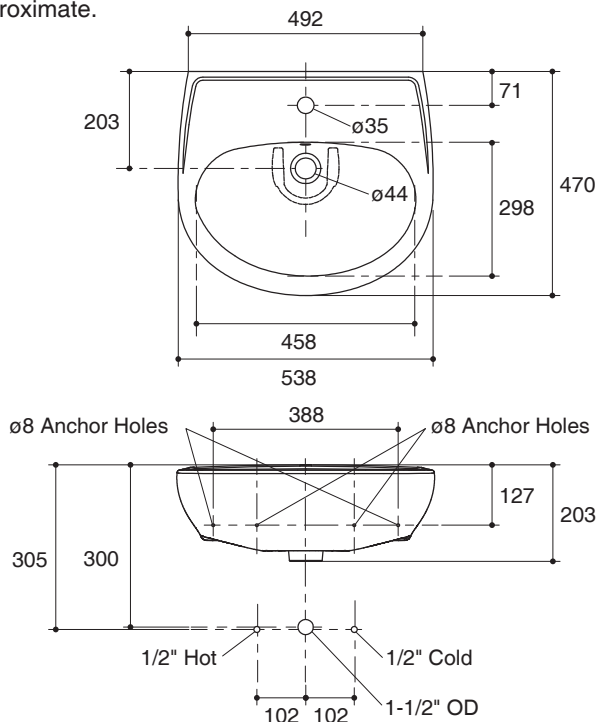

#### Features

- Vitreous china
- Wall-mount
- With hanger
- With overflow
- Single Hole
- 538 x 470 x 203 mm

#### Technical Information

Fixture:	
Water depth	102 mm
Drain hole	44 mm D.
*Approximate measurements for comparison only.	

Included Components:	
Hanger Assy	1206734

#### Specified Model

Model	Description	Color/Finished
K-8758X-1	Sacramento wall-hung lavatory, single-hole	0: White

Dimensions are approximate.  
Unit: mm

Note: The recommended dimension for installation can be adjusted according to user preferences and layout.

#### ข้อมูลเฉพาะ

สุขภัณฑ์	
ระยะน้ำลึก	102 มม.
ขนาดรูสะดืออ่าง	เส้นผ่าศูนย์กลาง 44 มม.
*ระยะค่าโดยประมาณเพื่อการเปรียบเทียบเท่านั้น	

ส่วนประกอบสุขภัณฑ์	
ชุดขอแขวน	1206734