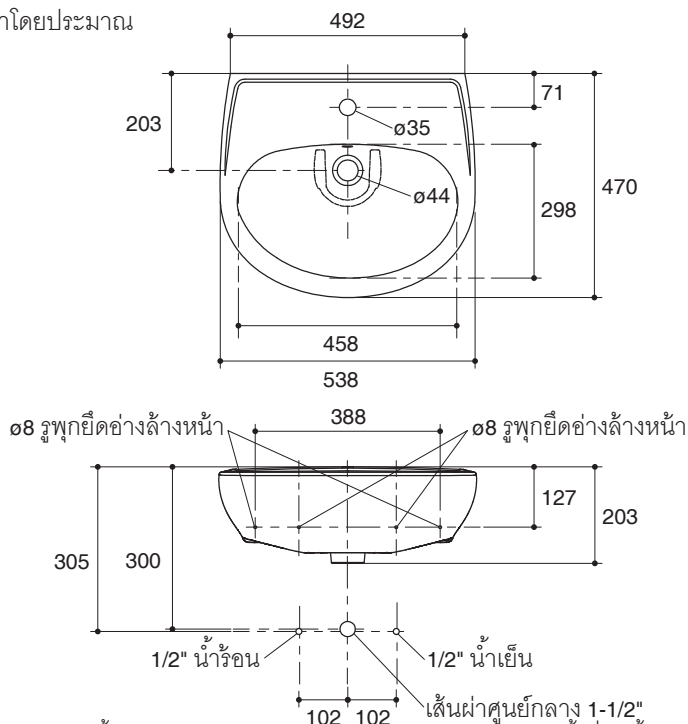

รุ่นผลิตภัณฑ์

รุ่น	ชื่อผลิตภัณฑ์	สี/วัสดุเคลือบผิว
K-8758X-1	อ่างล้างหน้าแขวนผนัง แบบเจาะรูเดี่ยว รุ่น ชักโคราเมนใต้	0: สีขาว

ขนาดระยะแสดงค่าโดยประมาณ
หน่วย: มม.