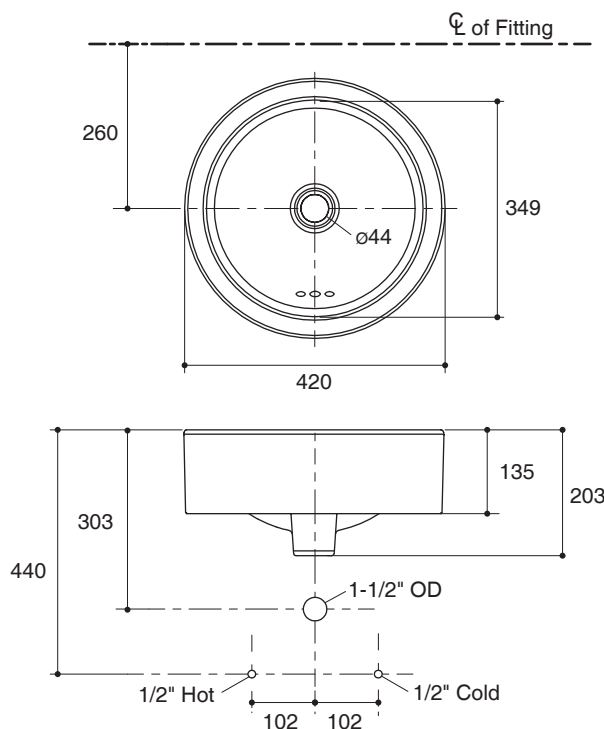

Technical Information

Fixture:	
Water depth	146 mm
Drain hole	44 mm D.
Approximate measurements for comparison only.	
Included Components:	
Cut-out template	1095182-X7

Installation Notes

Install this product according to instruction in the cut-out template. Spout must be a minimum 50 mm long for adequate clearance into lavatory.

IMPORTANT! Product rests on countertop. Account for height of product when designing installation.

Specified Model

Model	Description	Color/Finished
K-14800X	Chalice round vessels lavatory	0: White

Dimensions are approximate.
Unit: mm

Note: The recommended dimension for installation can be adjusted according to user preferences and layout.

Product Diagram

คุณลักษณะ

- สุขภัณฑ์เซรามิกประเภทวิเทียสไชน่า (Vitreous china)
- แบบติดตั้งบนเคาน์เตอร์
- พร้อมรูน้ำล้น
- 420 x 420 x 203 มม.

มาตรฐาน

- คุณสมบัติตามมาตรฐาน
- ASME A112.19.2/CSA B45.1
- มอก. 791-2544

อ่างล้างหน้าติดตั้งบนเคาน์เตอร์ K-14800X

ข้อมูลเฉพาะ

สุขภัณฑ์	
ระยชน้ำลึก	146 มม.
ขนาดรูสะดืออ่าง	เส้นผ่าศูนย์กลาง 44 มม.
*ระยชค่าโดยประมาณเพื่อการเปรียบเทียบเท่านั้น	
ส่วนประกอบสุขภัณฑ์	
กระดาดแม่แบบ	1095182-X7