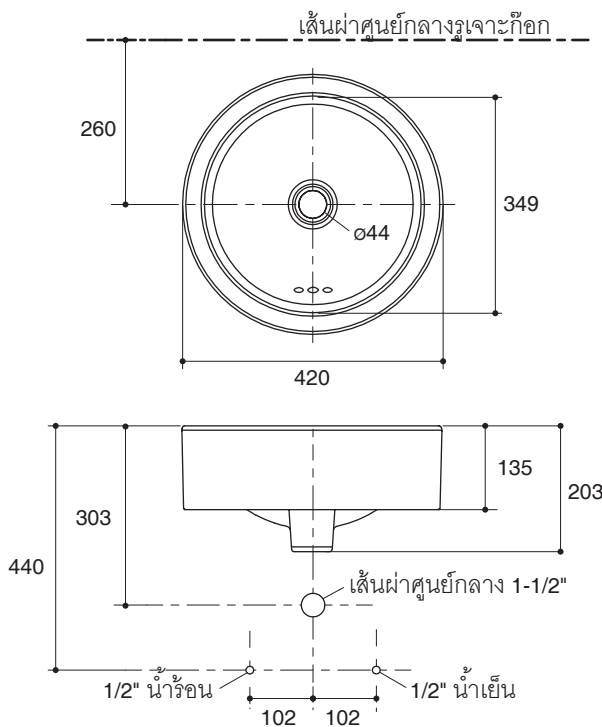

รุ่นผลิตภัณฑ์

รุ่น	ชื่อผลิตภัณฑ์	สี/วัสดุเคลือบผิว
K-14800X	อ่างล้างหน้าติดตั้งบนเคาน์เตอร์ ทรงกลม รุ่น ชาลิซ	0: สีขาว

ขนาดระยะแสดงค่าโดยประมาณ

หน่วย: มม.