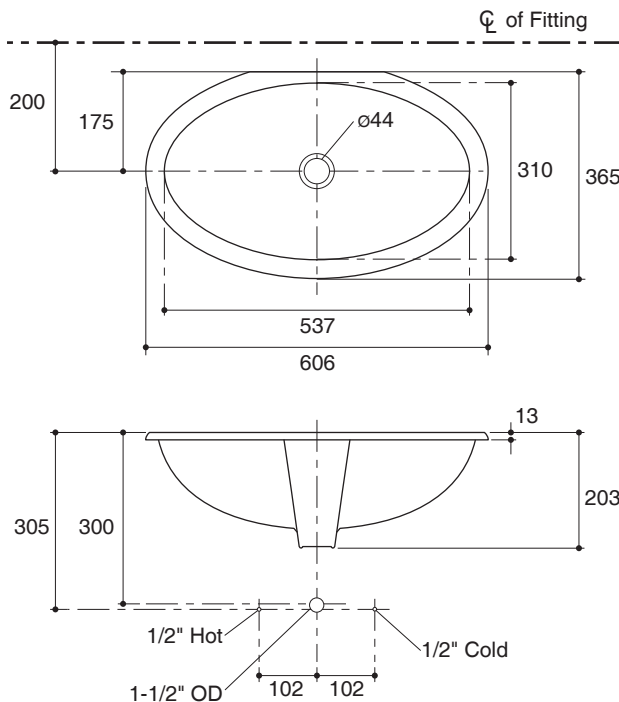

Specified Model

Model	Description	Color/Finished
K-2240X	Vintage undercounter lavatory	0: White

Recommended Accessory		
K-9018	P-trap	CP: Polished Chrome

Dimensions are approximate.
Unit: mm