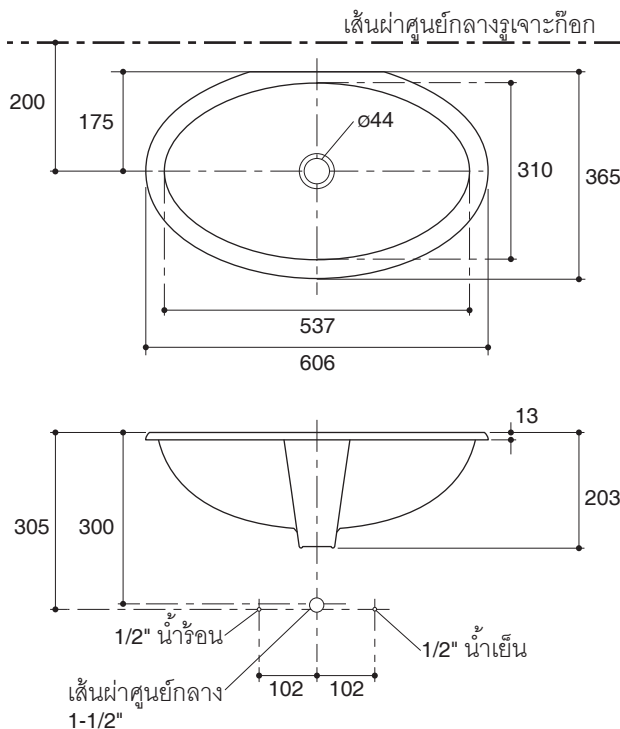

คุณลักษณะ

- สุขภัณฑ์เซรามิกประเภทวิเทียสไชน่า (Vitreous china)
- ติดตั้งแบบฝังใต้เคาน์เตอร์
- พร้อมรูน้ำล้น
- พร้อมชุดอุปกรณ์ยึดอ่างล้างหน้า รหัส 52047
- 606 x 365 x 203 มม.

มาตรฐาน

- คุณสมบัติตามมาตรฐาน
- ASME A112.19.2/CSA B45.1
- มอก. 791-2544

ข้อมูลเฉพาะ

สุขภัณฑ์	
ระยชน้ำลึก	124 มม.
ขนาดรูสะดืออ่าง	เส้นผ่าศูนย์กลาง 44 มม.
*ระยชค่าโดยประมาณเพื่อการเปรียบเทียบเท่านั้น	
ส่วนประกอบสุขภัณฑ์	
ชุดอุปกรณ์ยึดอ่างล้างหน้า	52047
ชุดก้านต่อควบคุมการระบายน้ำแบบปรับได้	GP40372
กระดาดแม่แบบ	112603-X7

รุ่นผลิตภัณฑ์

รุ่น	ชื่อผลิตภัณฑ์	สี/วัสดุเคลือบผิว
K-2240X	อ่างล้างหน้าฝังใต้เคาน์เตอร์ รุ่น วินเทจ	0: สีขาว
อุปกรณ์แนะนำ		
K-9018	ท่อน้ำทิ้งอ่างล้างหน้า	CP: สีโครมเงา

ขนาดระยะแสดงค่าโดยประมาณ

หน่วย: มม.