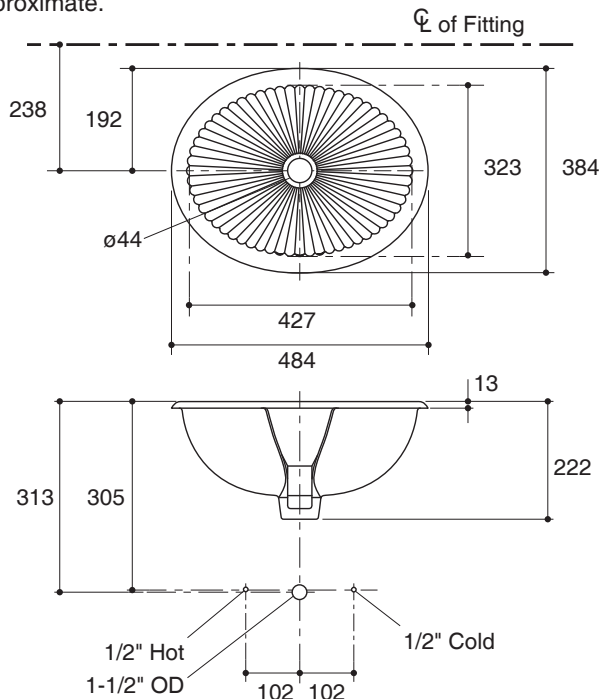

Technical Information

Fixture:	
Water depth	127 mm
Drain hole	44 mm D.
*Approximate measurements for comparison only.	

Included Components:	
Adjustable linkage	GP40372
Cut-out template	106837-2P

Installation Notes

Specified Model

Model	Description	Color/Finished
K-2217X	Linia self-rimming lavatory	0: White

Recommended Accessory		
K-9018	P-trap	CP: Polished Chrome

Dimensions are approximate.
Unit: mm

Note: The recommended dimension for installation can be adjusted according to user preferences and layout.

Product Diagram

คุณลักษณะ

- สุขภัณฑ์เซรามิกประเภทวิเทียสไชน่า (Vitreous china)
- ติดตั้งแบบฝังบนเคาน์เตอร์
- พร้อมม้วนน้ำล้น
- 484 x 384 x 222 มม.

มาตรฐาน

- คุณสมบัติตามมาตรฐาน
- ASME A112.19.2/CSA B45.1
- มอก. 791-2544

อ่างล้างหน้าฝังบนเคาน์เตอร์ K-2217X

ข้อมูลเฉพาะ

สุขภัณฑ์	
ระย่น้ำลึก	127 มม.
ขนาดรูสะดืออ่าง	เส้นผ่าศูนย์กลาง 44 มม.
*ระย่น้ำลึกโดยประมาณเพื่อการเปรียบเทียบเท่านั้น	
ส่วนประกอบสุขภัณฑ์	
ชุดก้านต่อควบคุมการระบายน้ำแบบปรับได้	GP40372
กระดาดแม่แบบ	106837-2P