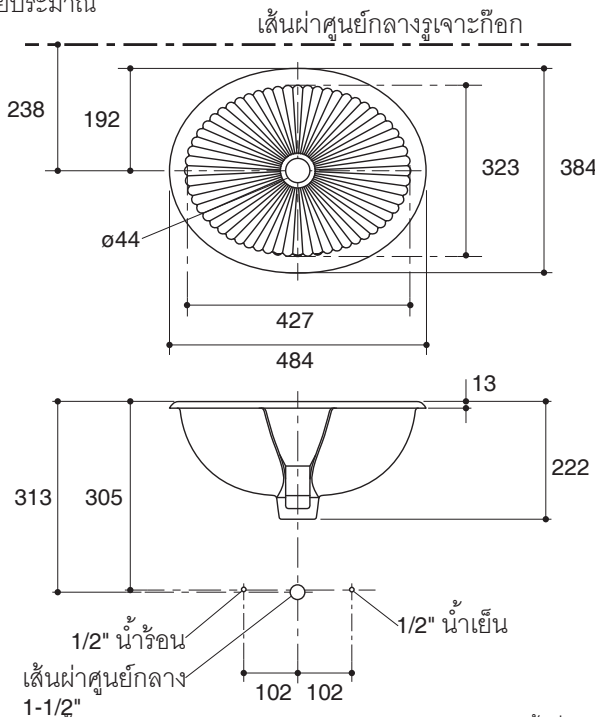

Technical Information

Fixture:	
Water depth	127 mm
Drain hole	44 mm D.
*Approximate measurements for comparison only.	

Included Components:	
Adjustable linkage	GP40372
Cut-out template	106837-2P

Installation Notes

Product Diagram

คุณลักษณะ

- สุขภัณฑ์เซรามิกประเภทวิเทียสไชน่า (Vitreous china)
- ติดตั้งแบบฝังบนเคาน์เตอร์
- พร้อมม้วนน้ำล้น
- 484 x 384 x 222 มม.

มาตรฐาน

- คุณสมบัติตามมาตรฐาน
- ASME A112.19.2/CSA B45.1
- มอก. 791-2544

อ่างล้างหน้าฝังบนเคาน์เตอร์ K-2217X

ข้อมูลเฉพาะ

สุขภัณฑ์	
ระย่น้ำลึก	127 มม.
ขนาดรูสะดืออ่าง	เส้นผ่าศูนย์กลาง 44 มม.
*ระย่น้ำลึกโดยประมาณเพื่อการเปรียบเทียบเท่านั้น	
ส่วนประกอบสุขภัณฑ์	
ชุดก้านต่อควบคุมการระบายน้ำแบบปรับได้	GP40372
กระดาดแม่แบบ	106837-2P

รุ่นผลิตภัณฑ์

รุ่น	ชื่อผลิตภัณฑ์	สี/วัสดุเคลือบผิว
K-2217X	อ่างล้างหน้าฝังบนเคาน์เตอร์ รุ่น ลิเนีย	0: สีขาว

อุปกรณ์แนะนำ		
K-9018	ท่อน้ำทิ้งอ่างล้างหน้า	CP: สีโครมเงา

ขนาดระยะแสดงค่าโดยประมาณ
หน่วย: มม.

หมายเหตุ: ระยะแนะนำการติดตั้งสามารถปรับได้ตามความเหมาะสมของผู้ใช้งานและพื้นที่ติดตั้ง