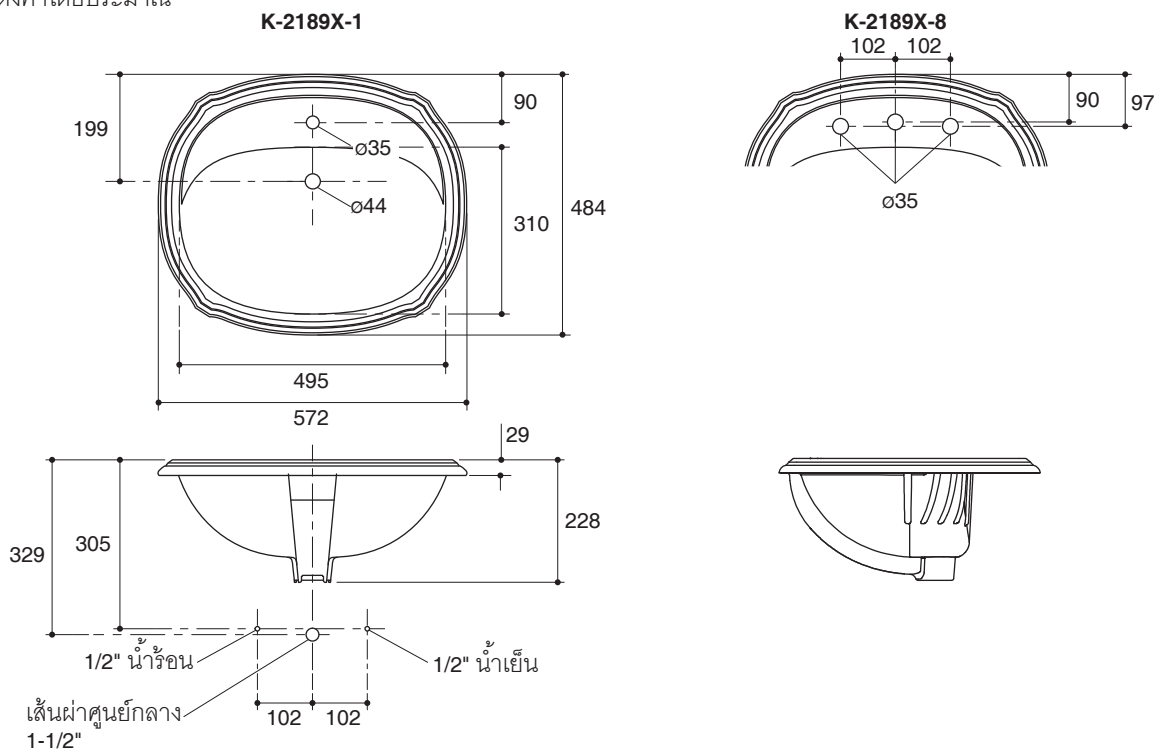

อุปกรณ์แนะนำ

K-8998	ท่อน้ำทิ้งอ่างล้างหน้า	CP: สีโครมเงา

ขนาดระยชแสดงค่าโดยประมาณ
หน่วย: มม.

หมายเหตุ: ระยชแนะนำการติดตั้งสามารถปรับได้ตามความเหมาะสมของผู้ใช้งานและพื้นที่ติดตั้ง

ภาพแสดงผลิตภัณฑ์