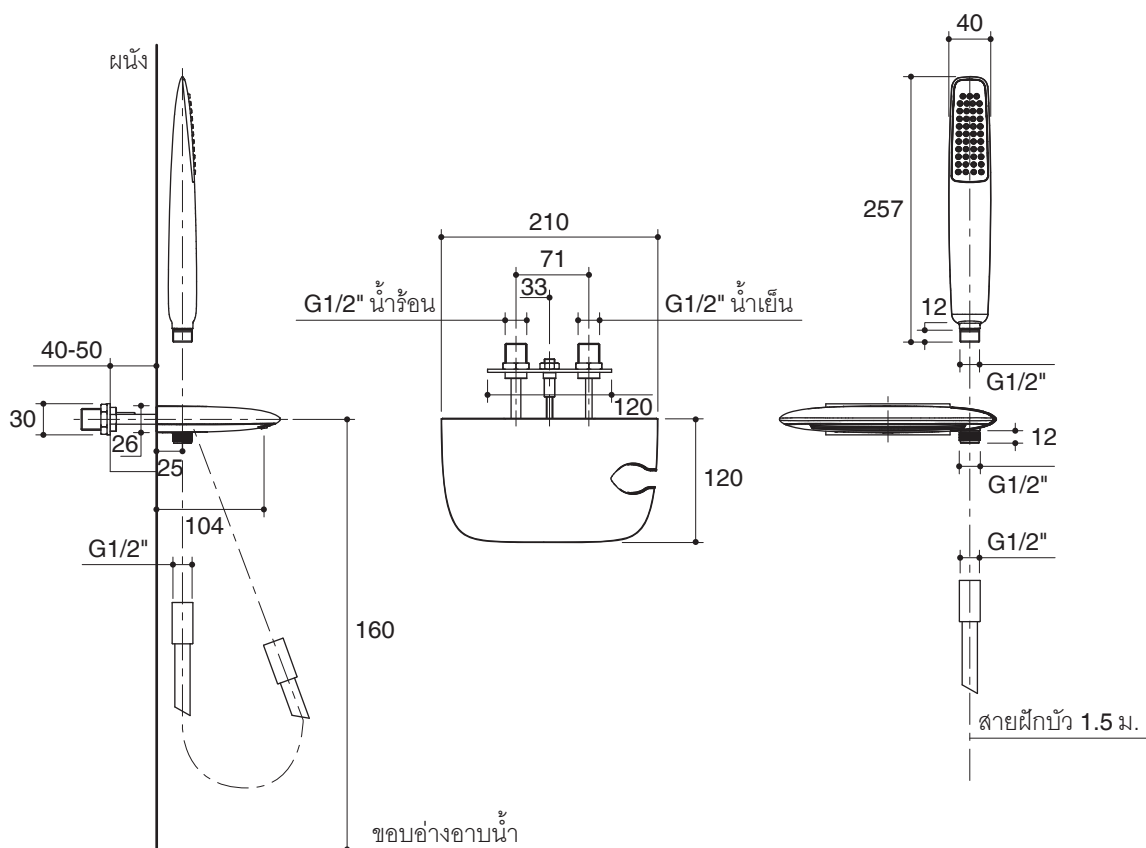

แอร์ฟอยล์

ข้อสังเกตสำหรับการติดตั้ง

ติดตั้งผลิตภัณฑ์โดยใช้คู่มือข้อแนะนำการติดตั้ง

ขนาดระยะแสดงค่าโดยประมาณ
หน่วย: มม.

ภาพแสดงผลิตภัณฑ์

หัวก๊อกอ่างอาบน้ำแบบฝักบัวพร้อมฝักบัวสายอ่อน รุ่น แอร์ฟอยล์

หน้า 4/4

1212044-X4-A

KOHLER®