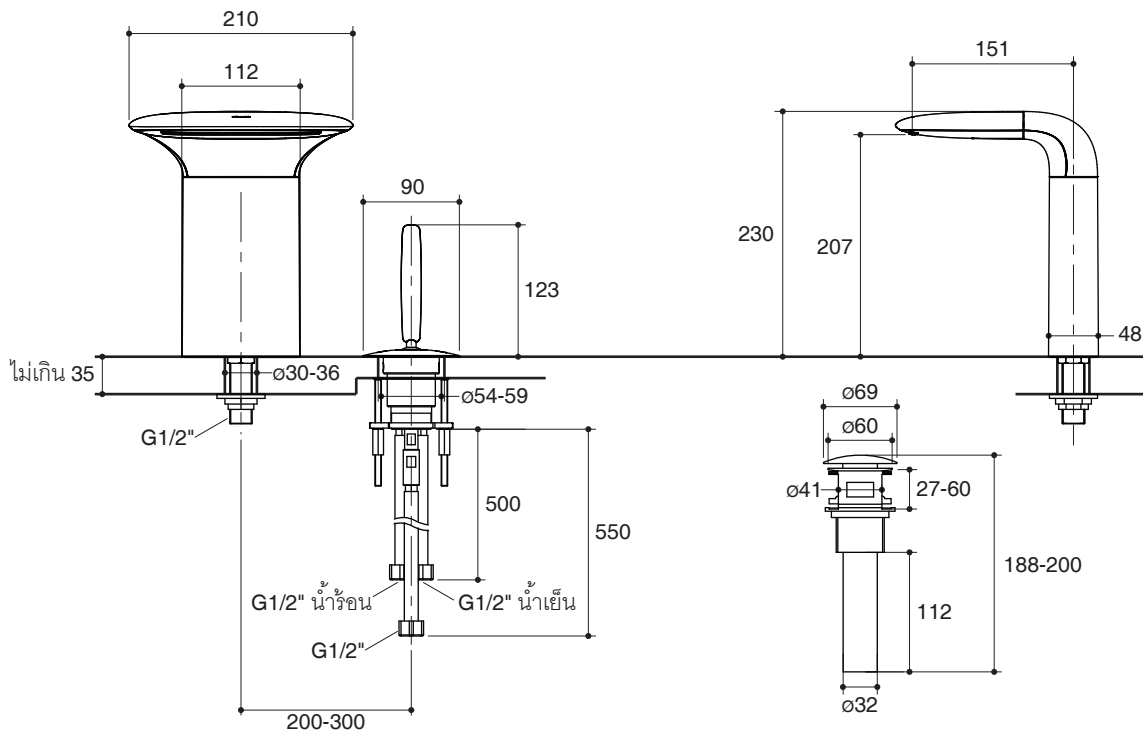

TALL SINGLE CONTROL LAVATORY FAUCET K-37264X

Features

- Brass construction
- One-piece, self-contained ceramic joystick valve actuation allows both volume and temperature control
- Flexible hose connection for easy installation
- Touch-activated drain
- Joystick lever handle
- 151 mm spout reach

Codes/Standards Applicable

Specified model meets or exceeds the following:

- TIS 2067-2552

Installation Notes

Install this product according to the installation guide.

Specified Model

Model	Description	Color/Finished
K-37264X-4	Airfoil tall single control lavatory faucet	CP: Polished Chrome

Dimensions are approximate.

Unit: mm

Product Diagram

คุณลักษณะ

- ผลิตจากทองเหลือง
- เซรามิคจอยสติ๊กวาล์ว วาล์วก่อนน้ำเดี่ยวควบคุมทั้งปริมาณน้ำและอุณหภูมิ
- ติดตั้งด้วยสายน้ำดี ทำให้ติดตั้งได้ง่าย
- พร้อมสะดืออ่างแบบกด
- มือบิดก้านโยกแบบจอยสติ๊ก
- ระยะจากกึ่งกลางตัวก๊อกถึงกึ่งกลางปากก๊อก 151 มม.

ขนาดระยะแสดงค่าโดยประมาณ
หน่วย: มม.

ภาพแสดงผลิตภัณฑ์