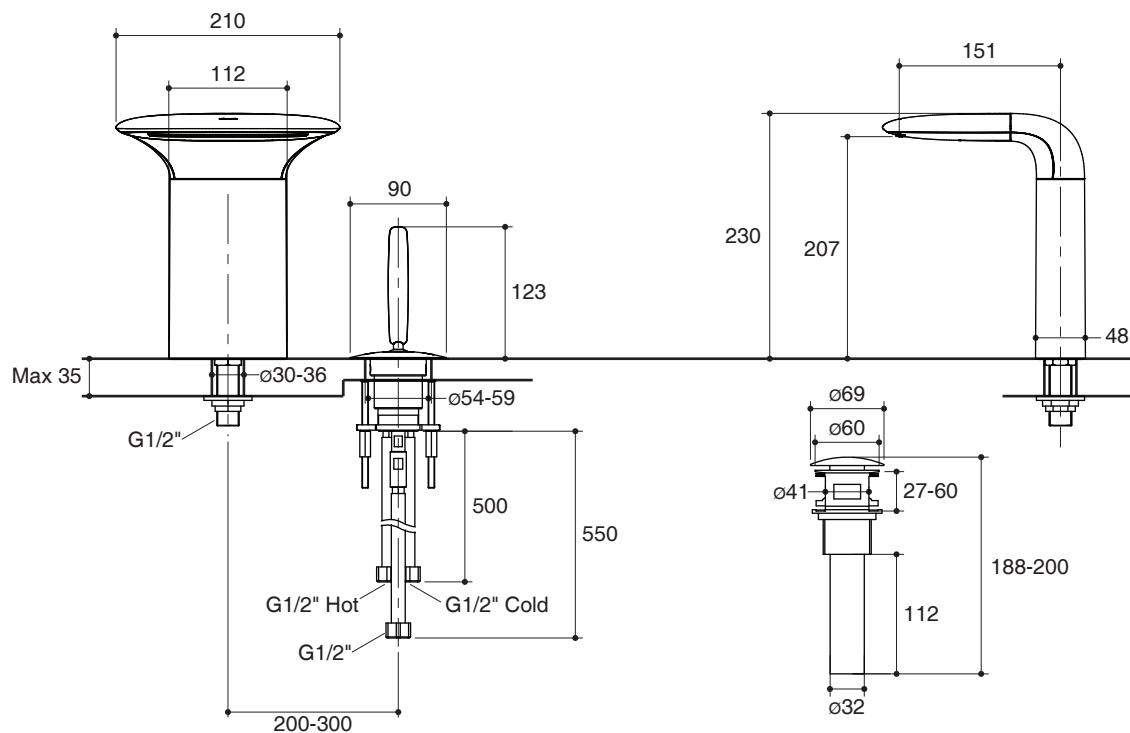

TALL SINGLE CONTROL LAVATORY FAUCET K-37264X

Features

- Brass construction
- One-piece, self-contained ceramic joystick valve actuation allows both volume and temperature control
- Flexible hose connection for easy installation
- Touch-activated drain
- Joystick lever handle
- 151 mm spout reach

Codes/Standards Applicable

Specified model meets or exceeds the following:

- TIS 2067-2552

Installation Notes

Install this product according to the installation guide.

Specified Model

Model	Description	Color/Finished
K-37264X-4	Airfoil tall single control lavatory faucet	CP: Polished Chrome

Dimensions are approximate.

Unit: mm

Product Diagram

คุณลักษณะ

- ผลิตจากทองเหลือง
- เซรามิคจอยสติ๊กวาล์ว วาล์วก่อนน้ำเดี่ยวควบคุมทั้งปริมาณน้ำและอุณหภูมิ
- ติดตั้งด้วยสายน้ำดี ทำให้ติดตั้งได้ง่าย
- พร้อมสะดืออ่างแบบกด
- มือบิดก้านโยกแบบจอยสติ๊ก
- ระยะจากกึ่งกลางตัวก๊อกถึงกึ่งกลางปากก๊อก 151 มม.

ขนาดระยะแสดงค่าโดยประมาณ
หน่วย: มม.

ภาพแสดงผลิตภัณฑ์