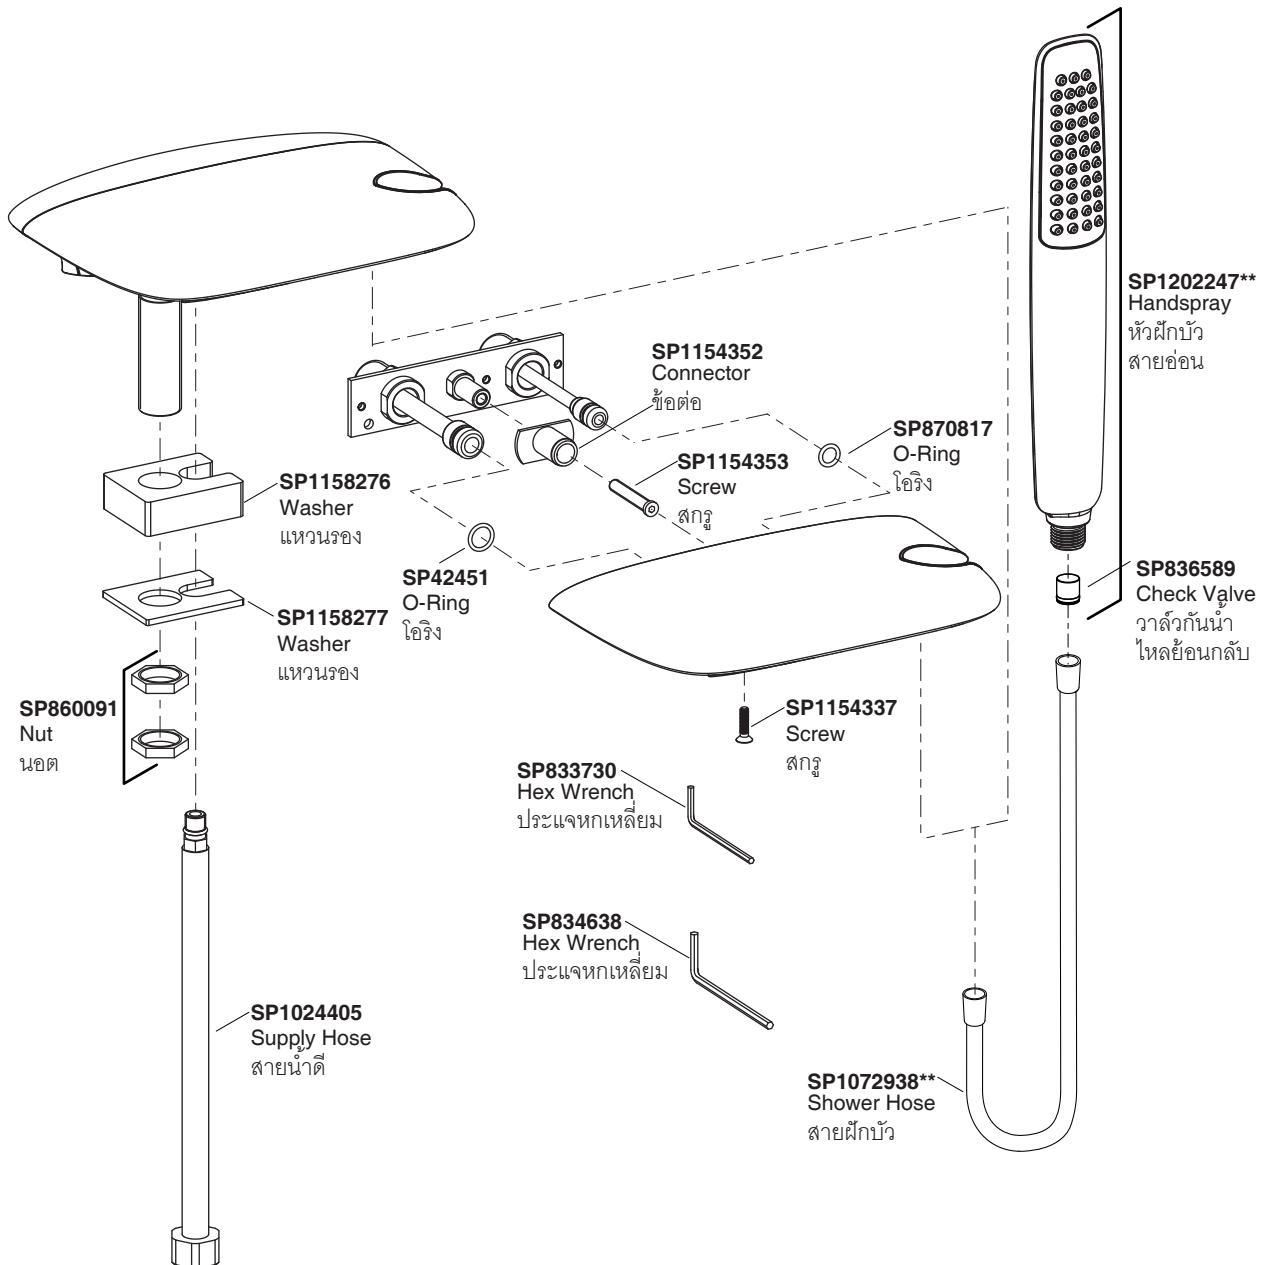

Model/รุ่น	Description/ชื่อผลิตภัณฑ์
K-37266X-**	Airfoil Deck-Mount Bath Spout/หัวก๊อกอ่างอาบน้ำแบบตั้งพื้นพร้อมฝักบัวสายอ่อน รุ่นแอร์ฟอยล์
K-37267X-**	Airfoil Wall-Mount Bath Spout/หัวก๊อกอ่างอาบน้ำแบบติดผนังพร้อมฝักบัวสายอ่อน รุ่นแอร์ฟอยล์